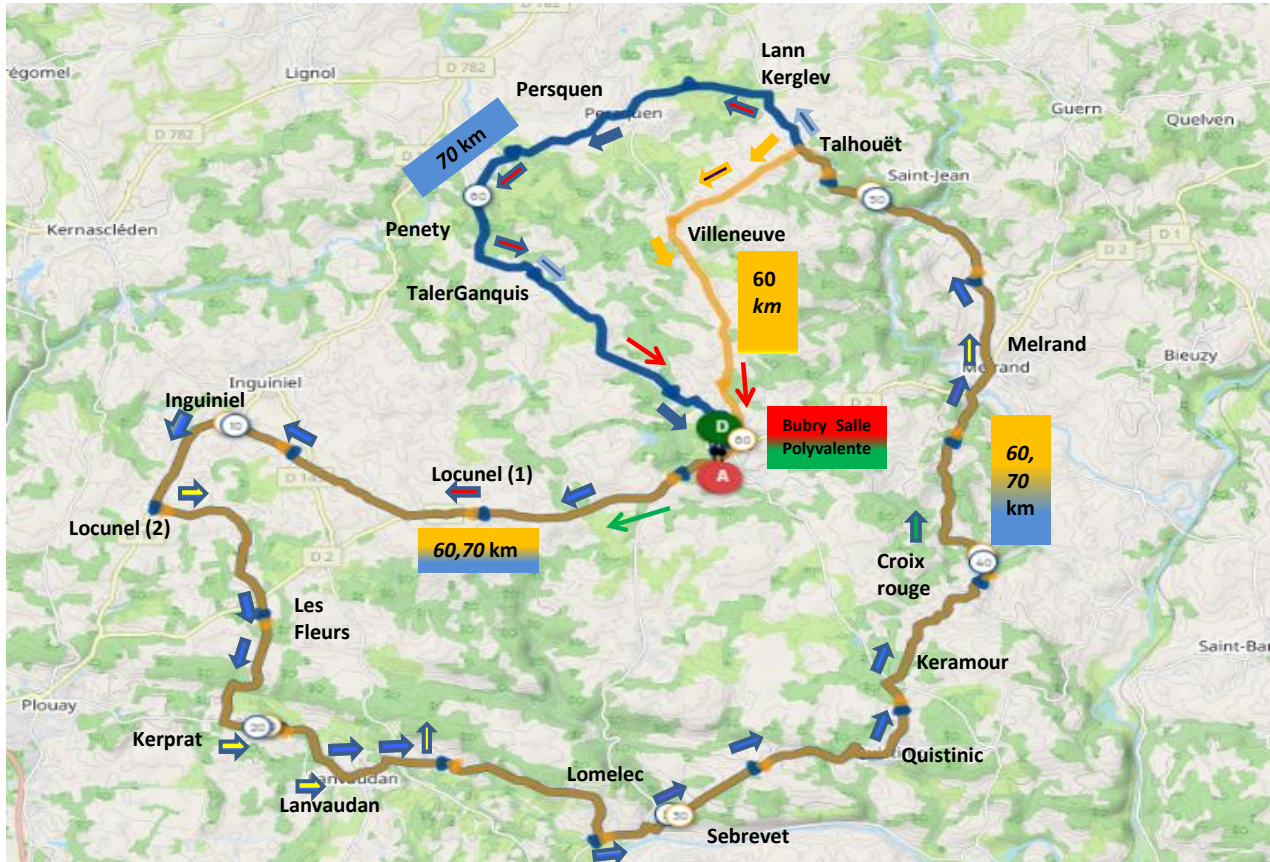

# Rando Route - Bubry Cyclo - 14 Avril 2024

Jaune/Orange = 60 km

Bleu = 70 km

- Gauche 2 circuits
- Droite 2 circuits
- Continuité 2 circuits
- Gauche PC
- Continuité PC
- Droite GC
- Continuité GC
- Gauche GC