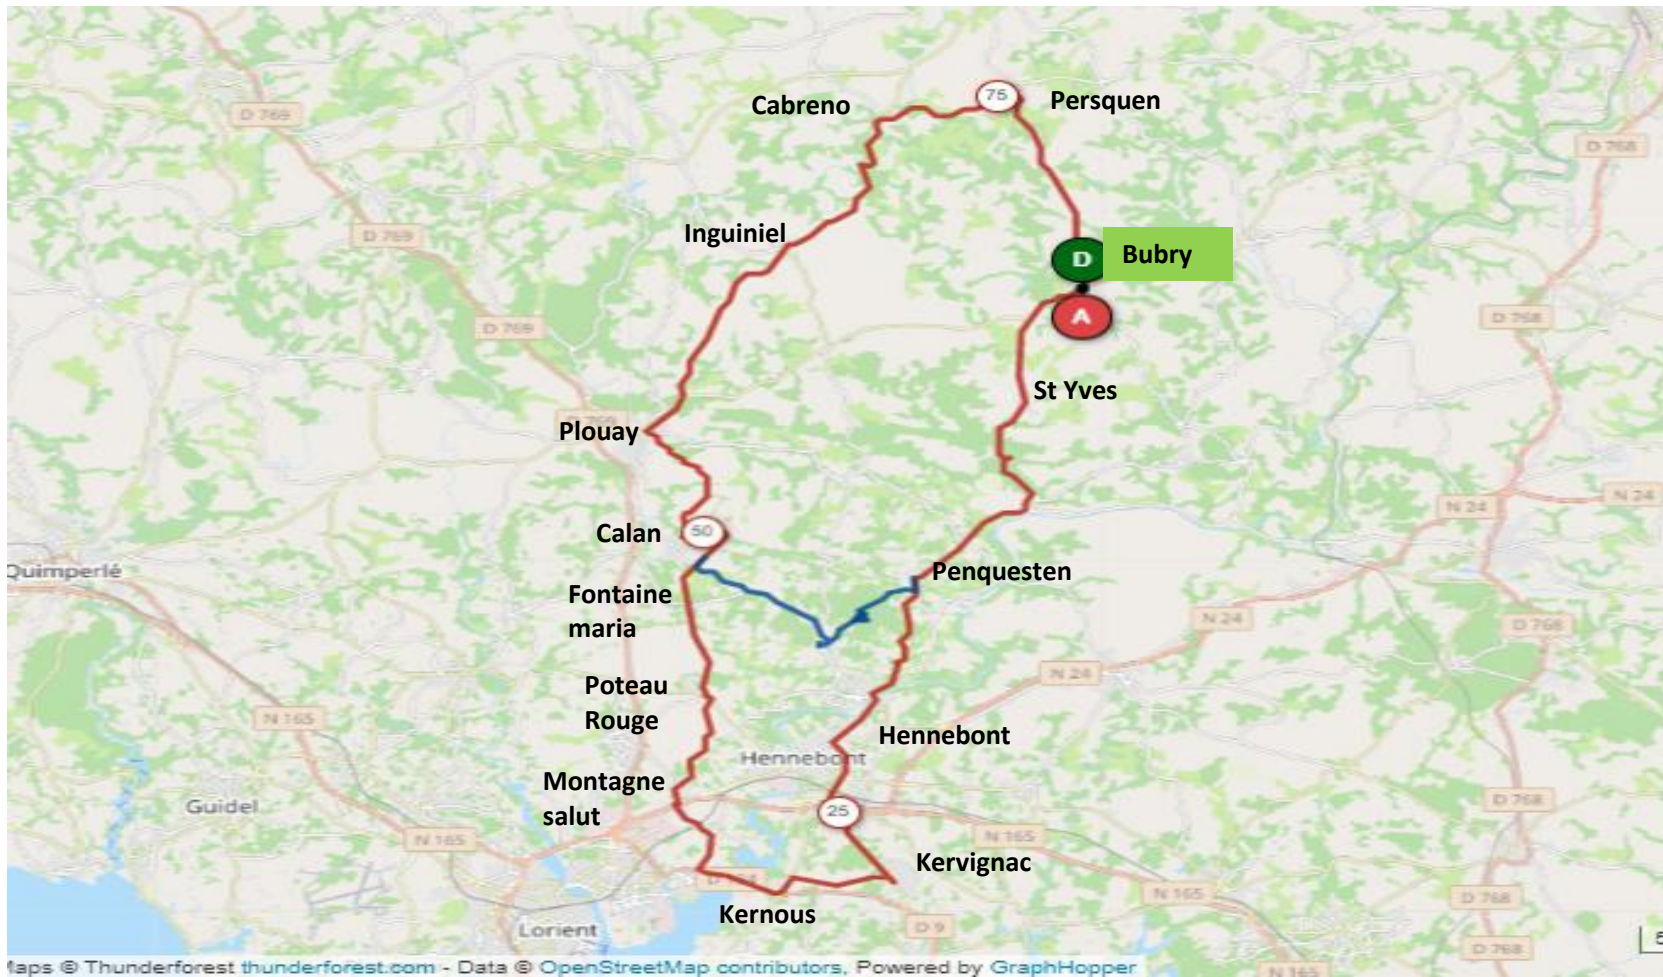

BUBRY CYCLO

Bubry
St Yves
Penquesten
Hennebont
Kervignac
Kernous
Montagne salut
Poteau Rouge
Fontaine maria
Calan
Plouay
Inguiniel
Cabreno
Persquen
Bubry

PC
Calan
... / ...
Persquen
Bubry

GC = 84 km

PC = 60 km

<https://www.openrunner.com/r/14827869>

26/05/2024 8h00

Déniv = 710m