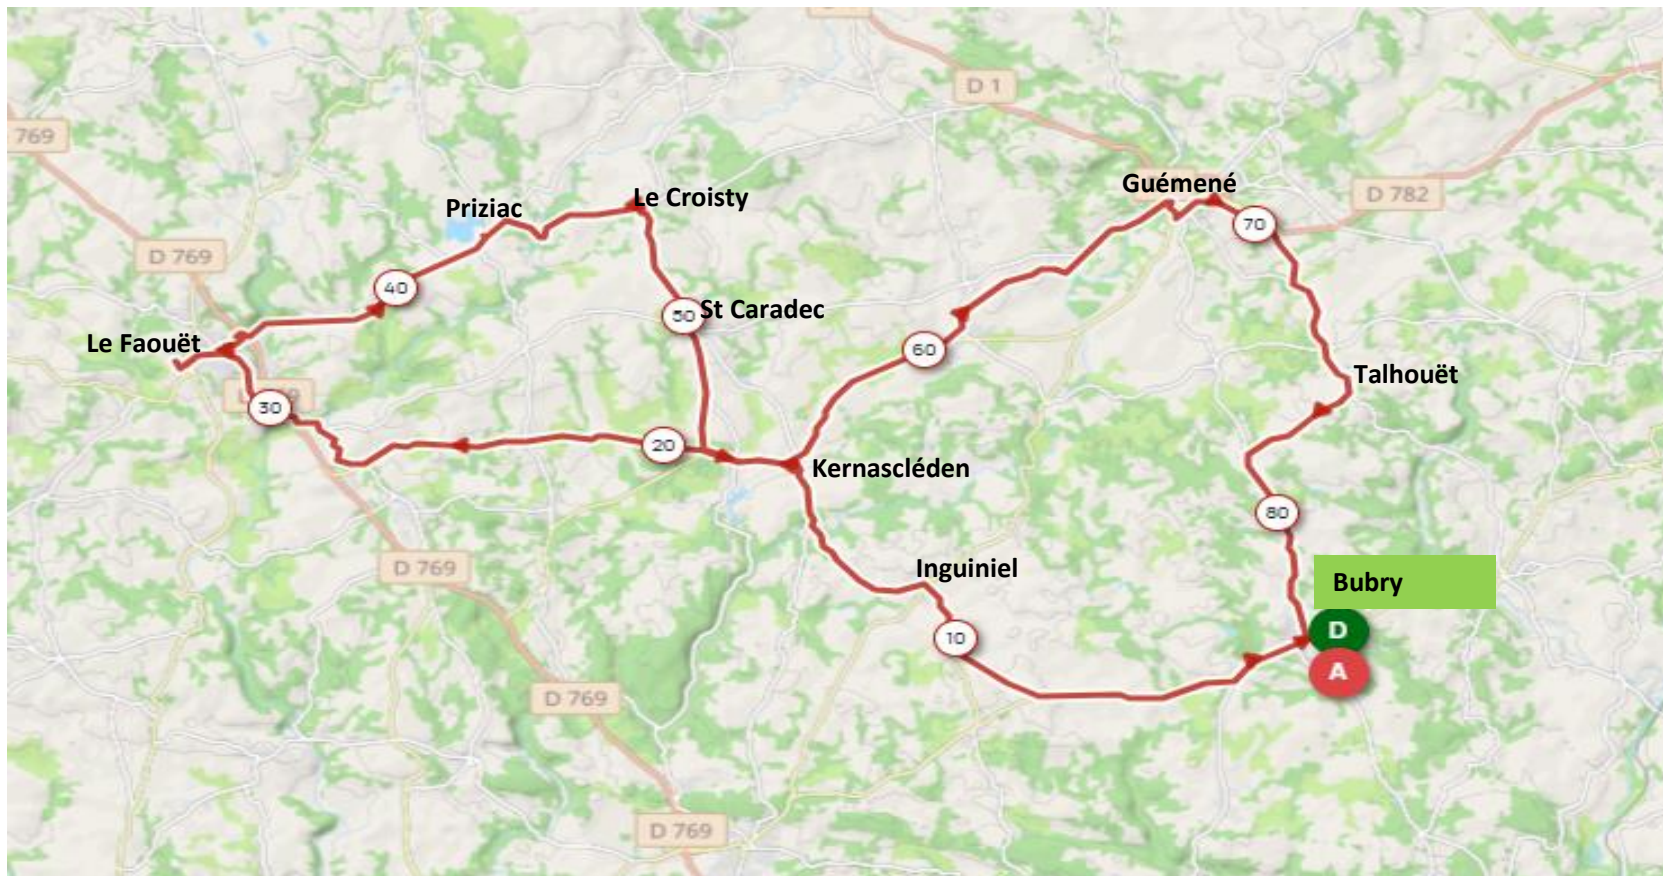

BUBRY CYCLO

Bubry
Inguiniel
Kernascléden
Le Faouët
Priziac
Le Croisty
St Caradec
Kernascléden
Guémené
Talhouët
Bubry

GC = 85 km

Déniv = 860 m

<https://www.openrunner.com/route-details/24375162>

21/06/2026 8h00