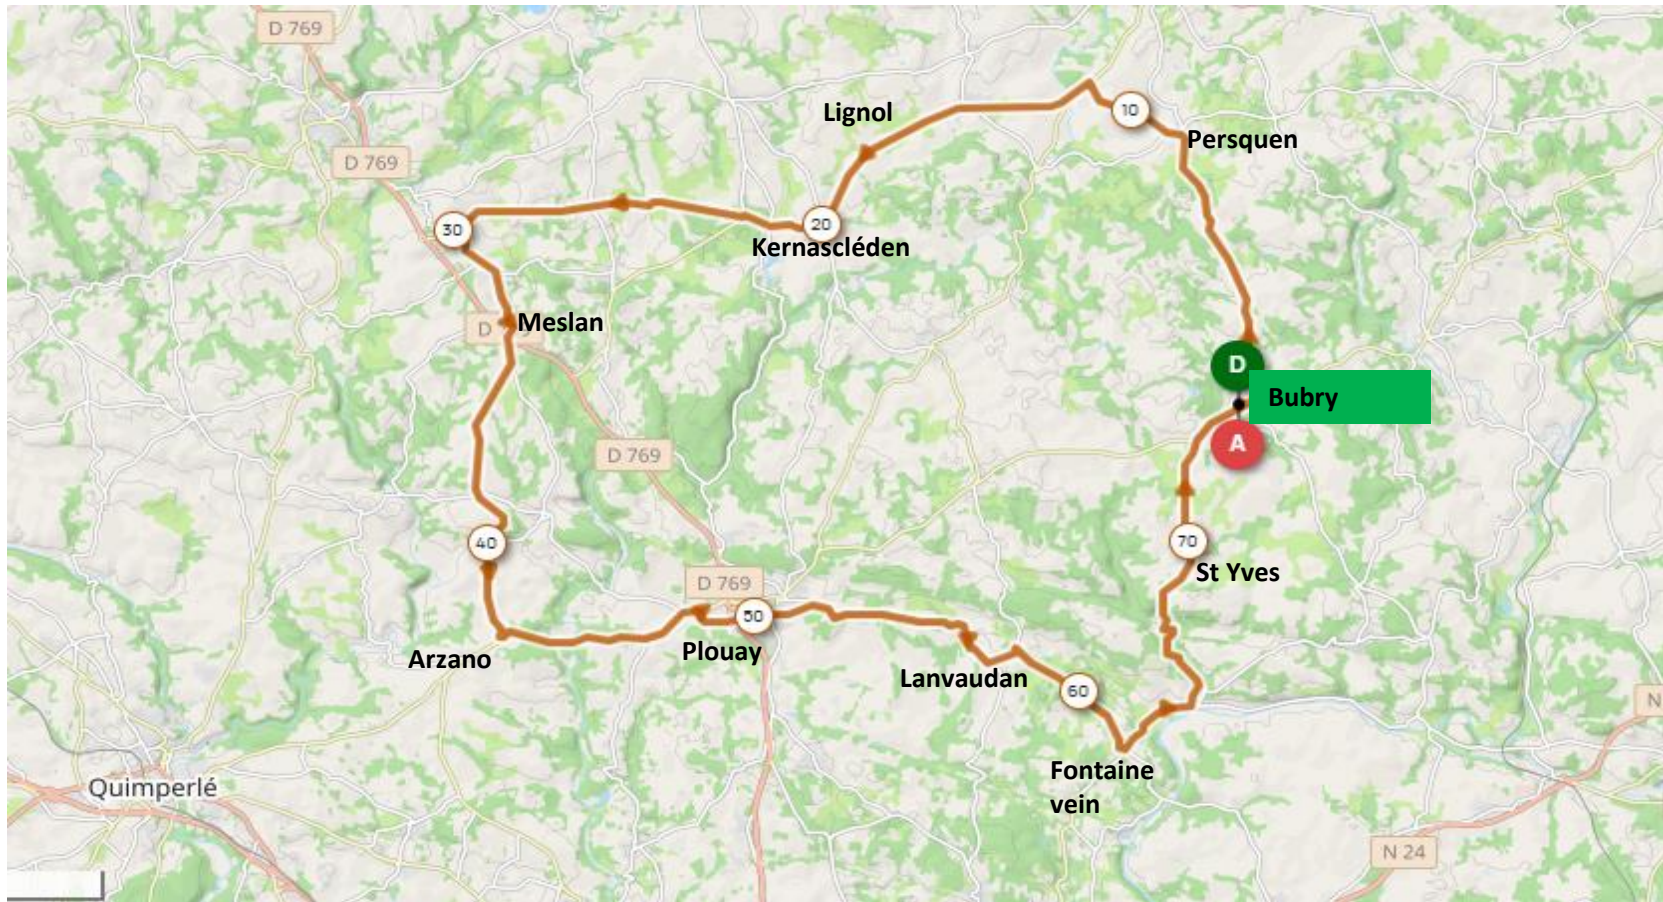

BUBRY CYCLO

Bubry
Persquen
Lignol
Kernascléden
Meslan
Arzano
Plouay
Lanvaudan
Fontaine vein
St Yves
Bubry

GC = 75 km

Déniv = 610 m

<https://www.openrunner.com/route-details/21125866>

05/07/2026 8h00