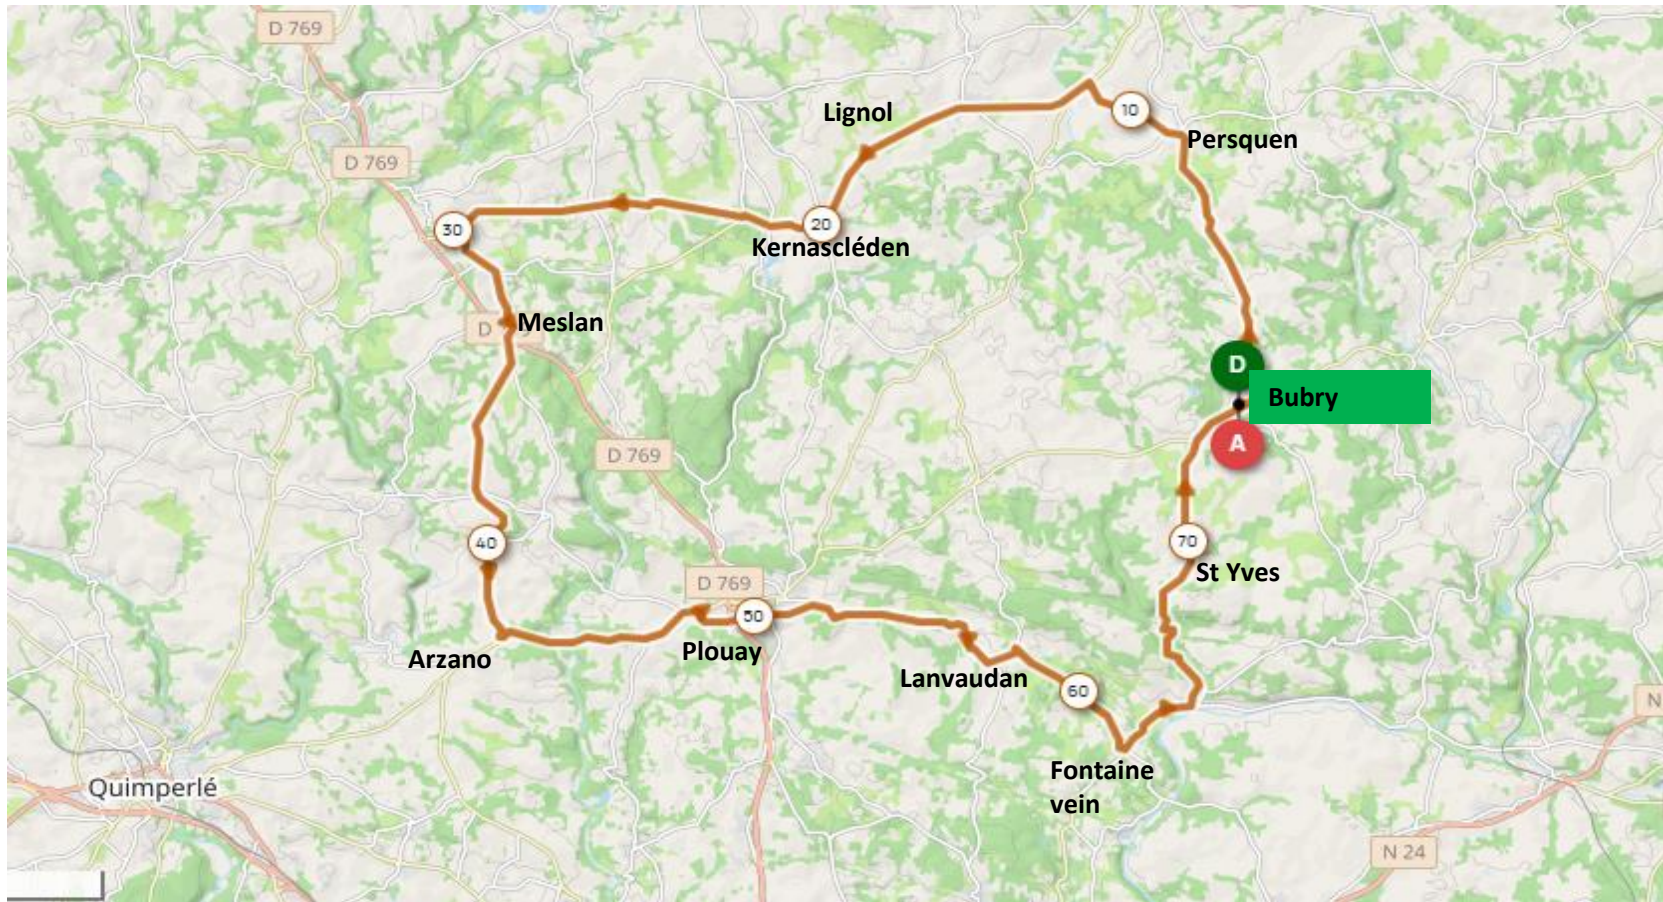

# BUBRY CYCLO

Bubry
Persquen
Lignol
Kernascléden
Meslan
Arzano
Plouay
Lanvaudan
Fontaine vein
St Yves
Bubry

GC = 75 km

Déniv = 610 m

<https://www.openrunner.com/route-details/21125866>

19/04/2026 8h30